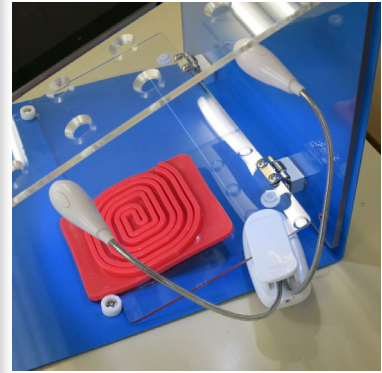

# LEDクリップライト

【ラパロトレーニングバインダー】や【ソラコボックス】等でのトレーニング時に明るさを補う為に御使用いただけます。電源は電池（単四電池×3本）又はUSB給電のどちらでも御使用いただけます。

付属品：USBケーブル、テスト用単4型乾電池 x3

USB給電はパソコンやスマホ用のACアダプタが別途必要です。  
色はブラック（黒）

KOTOBUKI  
Medical  
Training  
Tools