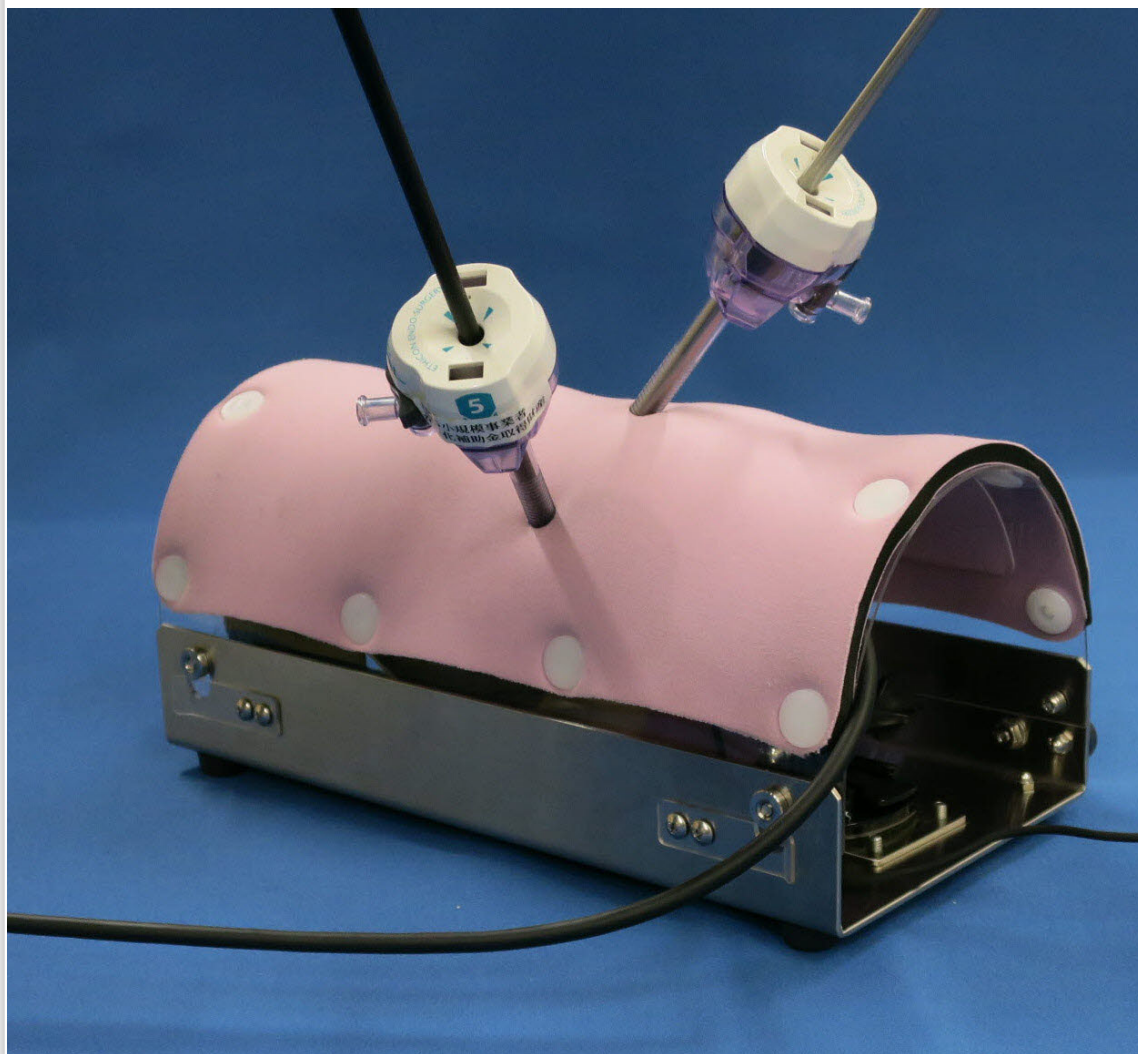

# 小児用トレーニングボックス（カメラ付）

※本製品は受注生産品です【受注後納期 2～3週間】

小児のラパロを想定した距離感、操作感でトレーニングが可能な小型ボックスです。柔軟な腹部を再現し、側臥位も可能、トロカールの穿刺もリアルです。位置調節専用カメラ付でTVやモニターに繋がれば即練習開始。ポート穴は自分であけるので位置を自由に設定できます。

## 【使用方法】

- ・カメラセットには「カメラ本体（近接レンズアダプター・カメラマウント装着済み）」「LED照明」「充電ケーブル」「HDMIケーブル」「充電用アダプター」「予備バッテリー」「SDカード」がついています。
- ・カメラはデジタルハイビジョンで遅延はほとんど感じないレベルで、録画も可能です。
- ・LED照明は、つまみで照度を調節できます ・カメラの焦点距離は10cmです。
- ・トレーニングパッドが1枚ついています。（寸法60mm×60mm） ・画鋲で台座に固定し、使用します。
- ・台座は黒いつまみを緩めて角度が調節できます。
- ・側面の足（押さえ板2枚）を開くことで横（側臥位）にして使用することもできます。
- ・腹部はワンタッチで開閉できるので、縫合パッドやカメラの位置修正も簡単です。