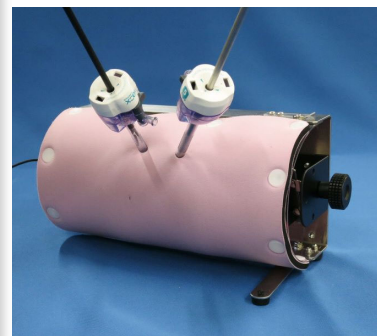

# 小児用トレーニングボックス（カメラ付）

※本製品は受注生産品です【受注後納期 2～3週間】

小児のラパロを想定した距離感、操作感でトレーニングが可能な小型ボックスです。柔軟な腹部を再現し、側臥位も可能、トロカールの穿刺もリアルです。位置調節専用カメラ付でTVやモニターに繋がれば即練習開始。ポート穴は自分であけるので位置を自由に設定できます。

## 【使用方法】

- ・カメラセットには「カメラ本体（近接レンズアダプター・カメラマウント装着済み）」「LED照明」「充電ケーブル」「HDMIケーブル」「充電用アダプター」「予備バッテリー」「SDカード」がついています。
- ・カメラはデジタルハイビジョンで遅延はほとんど感じないレベルで、録画も可能です。
- ・LED照明は、つまみで照度を調節できます ・カメラの焦点距離は10cmです。
- ・トレーニングパッドが1枚ついています。（寸法60mm×60mm） ・画鋲で台座に固定し、使用します。
- ・台座は黒いつまみを緩めて角度が調節できます。
- ・側面の足（押さえ板2枚）を開くことで横（側臥位）にして使用することもできます。
- ・腹部はワンタッチで開閉できるので、縫合パッドやカメラの位置修正も簡単です。