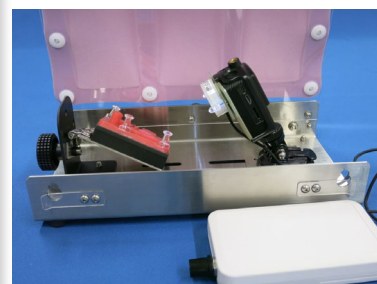

# 小児用トレーニングボックス（カメラ付）

※本製品は受注生産品です【受注後納期 2～3週間】

小児のラパロを想定した距離感、操作感でトレーニングが可能な小型ボックスです。柔軟な腹部を再現し、側臥位も可能、トロカールの穿刺もリアルです。位置調節専用カメラ付でTVやモニターに繋がれば即練習開始。ポート穴は自分であけるので位置を自由に設定できます。

## 【使用方法】

- ・カメラセットには「カメラ本体（近接レンズアダプター・カメラマウント装着済み）」「LED照明」「充電ケーブル」「HDMIケーブル」「充電用アダプター」「予備バッテリー」「SDカード」がついています。
- ・カメラはデジタルハイビジョンで遅延はほとんど感じないレベルで、録画も可能です。
- ・LED照明は、つまみで照度を調節できます ・カメラの焦点距離は10cmです。
- ・トレーニングパッドが1枚ついています。（寸法60mm×60mm） ・画鋲で台座に固定し、使用します。
- ・台座は黒いつまみを緩めて角度が調節できます。
- ・側面の足（押さえ板2枚）を開くことで横（側臥位）にして使用することもできます。
- ・腹部はワンタッチで開閉できるので、縫合パッドやカメラの位置修正も簡単です。