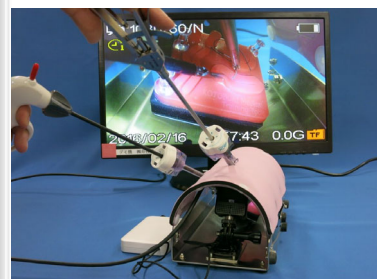

# 小児用トレーニングボックス（カメラ付）

※本製品は受注生産品です【受注後納期 2～3週間】

小児のラパロを想定した距離感、操作感でトレーニングが可能な小型ボックスです。柔軟な腹部を再現し、側臥位も可能、トロカールの穿刺もリアルです。位置調節専用カメラ付でTVやモニターに繋がれば即練習開始。ポート穴は自分であけるので位置を自由に設定できます。

## 【使用方法】

- ・カメラセットには「カメラ本体（近接レンズアダプター・カメラマウント装着済み）」「LED照明」「充電ケーブル」「HDMIケーブル」「充電用アダプター」「予備バッテリー」「SDカード」がついています。
- ・カメラはデジタルハイビジョンで遅延はほとんど感じないレベルで、録画も可能です。
- ・LED照明は、つまみで照度を調節できます ・カメラの焦点距離は10cmです。
- ・トレーニングパッドが1枚ついています。（寸法60mm×60mm） ・画鋲で台座に固定し、使用します。
- ・台座は黒いつまみを緩めて角度が調節できます。
- ・側面の足（押さえ板2枚）を開くことで横（側臥位）にして使用することもできます。
- ・腹部はワンタッチで開閉できるので、縫合パッドやカメラの位置修正も簡単です。