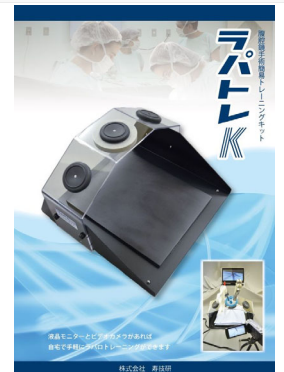

ラパトレK

シンプル、高品質、低価格で販売実績NO.1

シンプル・低価格でも作りはしっかり、自宅でのトレーニングにも最適です。ポートは3ヶ所、角度を変えて斜めのポジションでの練習も可能です。
セミナーでも多く使用されている販売数NO.1のドライボックスです。主に婦人科、泌尿器科、初心者の方に使用されています。

KOTOBUKI
Medical
Training
Tools

品番 RPT-K1

税別定価 ￥22,000