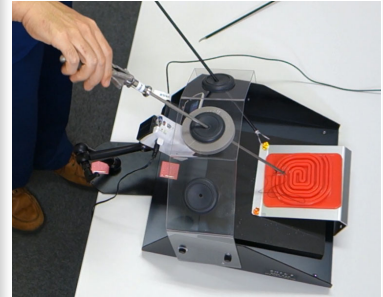

ラパトレK

シンプル、高品質、低価格で販売実績NO.1

シンプル・低価格でも作りはしっかり、自宅でのトレーニングにも最適です。ポートは3ヶ所、角度を変えて斜めのポジションでの練習も可能です。
セミナーでも多く使用されている販売数NO.1のドライボックスです。主に婦人科、泌尿器科、初心者の方に使用されています。

KOTOBUKI
Medical
Training
Tools

品番 RPT-K1

税別定価 ￥22,000