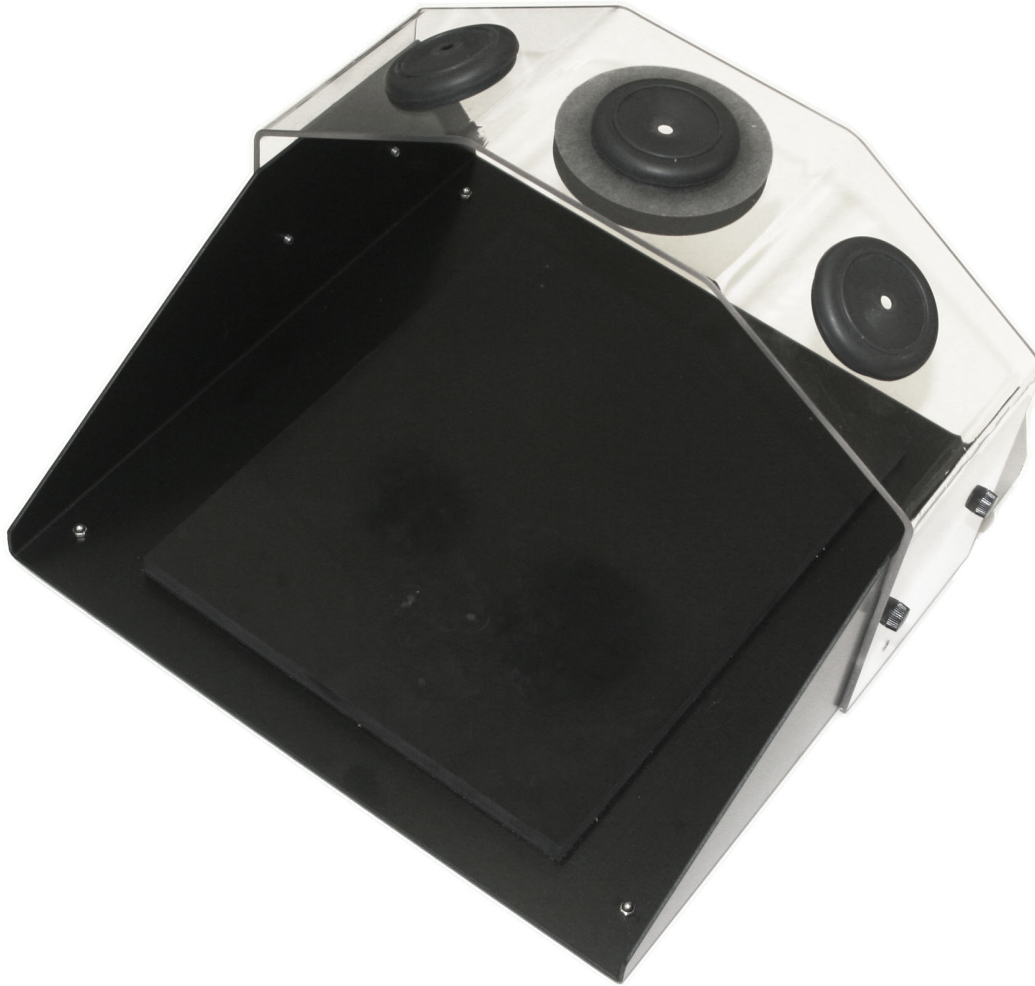

ラパトレK

シンプル、高品質、低価格で販売実績NO.1

シンプル・低価格でも作りはしっかり、自宅でのトレーニングにも最適です。ポートは3ヶ所、角度を変えて斜めのポジションでの練習も可能です。
セミナーでも多く使用されている販売数NO.1のドライボックスです。主に婦人科、泌尿器科、初心者の方に使用されています。

KOTOBUKI
Medical
Training
Tools

品番 RPT-K1

税別定価 ￥22,000