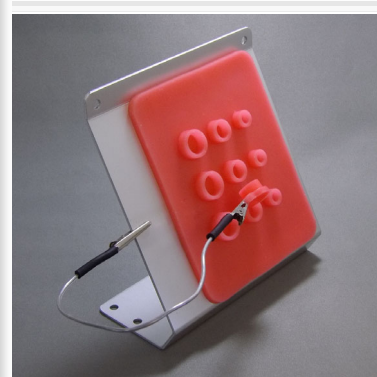

トレパッド 傾斜台

トレパッド等のトレーニング対象物を傾けて使用したい時に便利です。
縦置き、横置きで2通りの角度がつけられます。
押しピンや重しで動かないようにして御使用下さい。
サイズ：135mmx63mmx140mm

KOTOBUKI
Medical
Training
Tools

品番 TRP-KS1

税別定価 ￥2,350

JAN 4562480970298

コトブキ メディカル トレーニング ツールズ