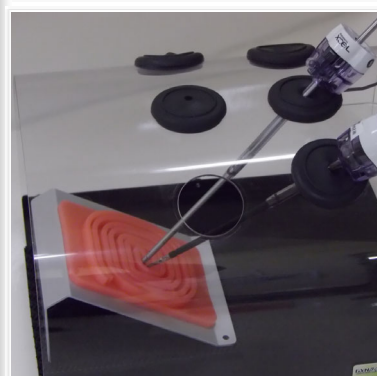

トレパッド 傾斜台

トレパッド等のトレーニング対象物を傾けて使用したい時に便利です。
縦置き、横置きで2通りの角度がつけられます。
押しピンや重しで動かないようにして御使用下さい。
サイズ：135mmx63mmx140mm

KOTOBUKI
Medical
Training
Tools

品番 TRP-KS1

税別定価 ￥2,350

JAN 4562480970298

コトブキ メディカル トレーニング ツールズ