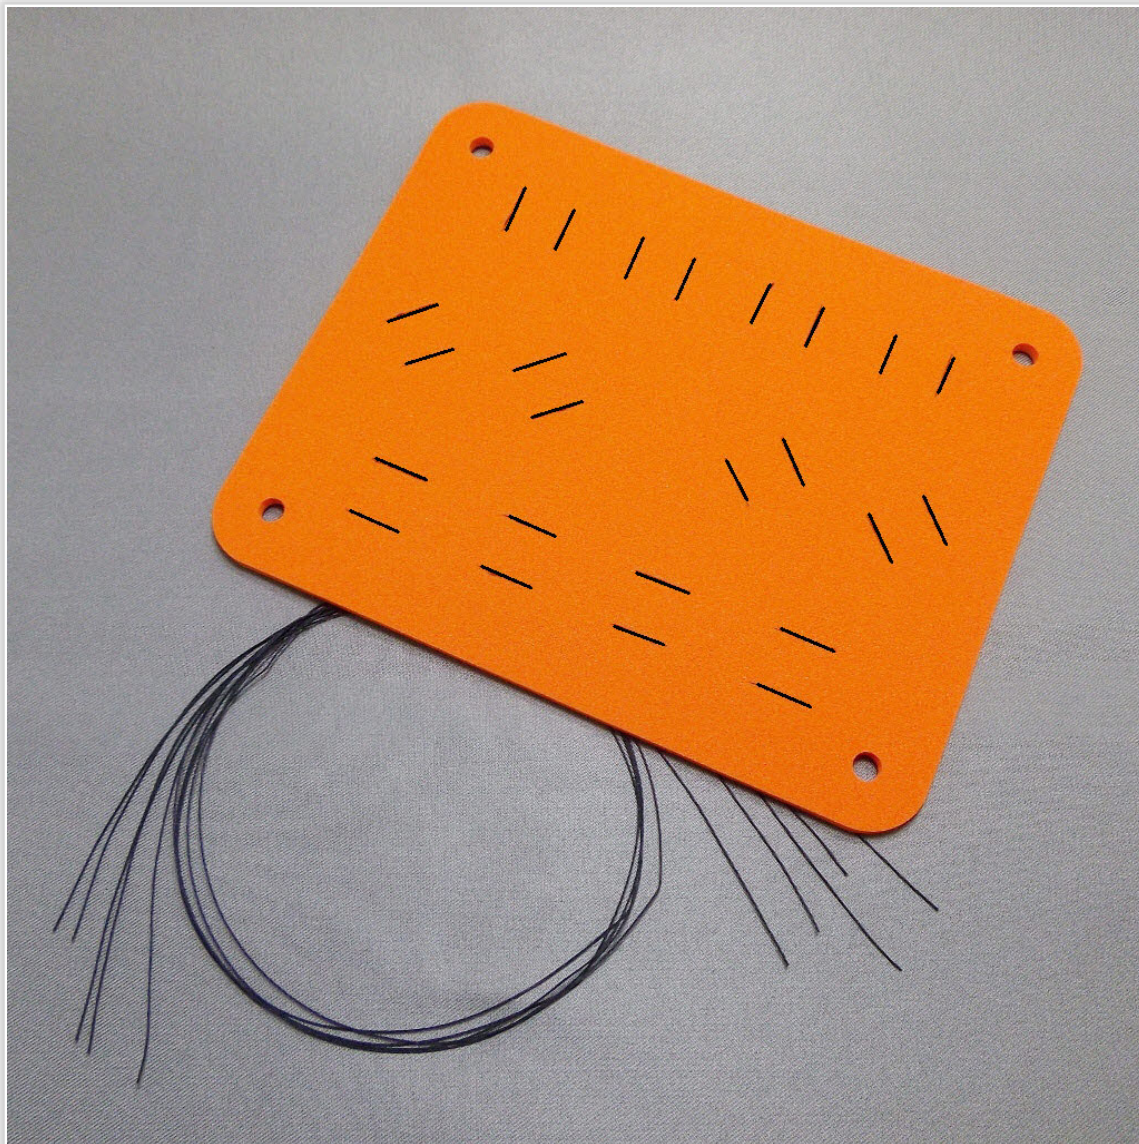

トレパッド 結び

- ・パッドの切込みに糸を通して結紮練習に御使用下さい。
- ・低コストで「とにかく結ぶ練習を」そんな時に簡単準備で便利です。
- ・付属の絹糸(3-0黒40cm×5本)を適度な長さにカットしてパッドの切込みに通してセットします。

KOTOBUKI
Medical
Training
Tools

品番 TRP-MB1

税別定価 ￥1,800

JAN 4562480970274

コトブキ メディカル トレーニング ツールズ